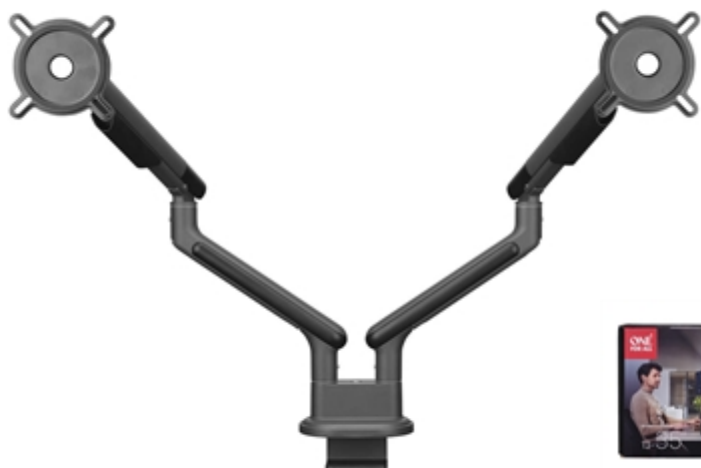

ONE FOR ALL DM7210 SOPORTE DESIGN LINE UNIVERSAL MONITOR DOBLE BRAZO NEGRO

El elegante diseño de nuestros brazos para monitores proporciona una estética contemporánea a su oficina. Le aseguramos que su monitor quedará perfectamente instalado y el área del escritorio se verá aumentado, proporcionado espacio para otros accesorios importantes. Ofrecemos una combinación perfecta entre estilo y funcionalidad, transformando su oficina en un espacio moderno, organizado y eficiente. ¿No sabe con certeza si el brazo para monitor será compatible con su escritorio? No busque más. **Gracias a nuestro versátil método de montaje con soporte u ojal logrará un ajuste e instalación perfectos en cualquier escritorio.** Disfrute con total tranquilidad de una oficina ordenada con nuestra solución de montaje fiable y adaptable.

- **Tamaño de pantalla: 13-35" / 33-89 cm.**
- **Medidas VESA: 75x75/100x100.**
- **Movimiento giratorio 360°C.**
- **Inclinación 80°C.**
- **Peso máximo: 9 kg.**
- Distancia a la pared (min.) 7 cm.
- Distancia a la pared (máx.) 61.8 cm.
- Extensión máxima 54.8 cm.
- Ajuste de altura vertical total 26.8 cm.
- Grosor mínimo de la mesa (abrazadera) 1 cm.
- Grosor máximo de la mesa (abrazadera) 5 cm.
- Admite pantallas curvas.
- Admite pantallas ultra anchas.
- Altura ajustable.
- Nivelación después de la instalación.
- Gestión de cables.
- Compatible con los soportes para portátiles / tablets One For All.
- **Materiales para el montaje incluidos.**

<https://marketinginfo.es/soporte-design-line-universal-monitor-doble-brazo-negro-dm7210-guia-instalacion.html>

DATOS LOGÍSTICOS:

Código de Barras: 8716184077968

Unidades de Embalaje: 2

Medidas producto (An-Al-Pr): 12,61 X 56,22 X 108,74 cm

Universal
100 x 100 max